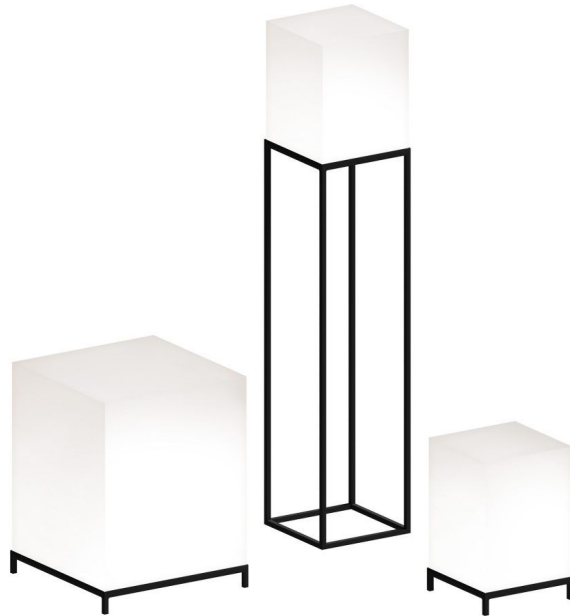

# STARCUBE

**Design:** Maurizio Peregalli

**Year:** 1998

**Frame:** Gunmetal colour

**Diffusor:** Opaline acrylic resin

**Dimensions:** 31 x 31 x H 155 cm / 51 x 51 x H 65 cm / 31 x 31 x H 47 cm

## Frame Finish

Gunmetal

## Diffusor Finish

Opaline acrylic resin