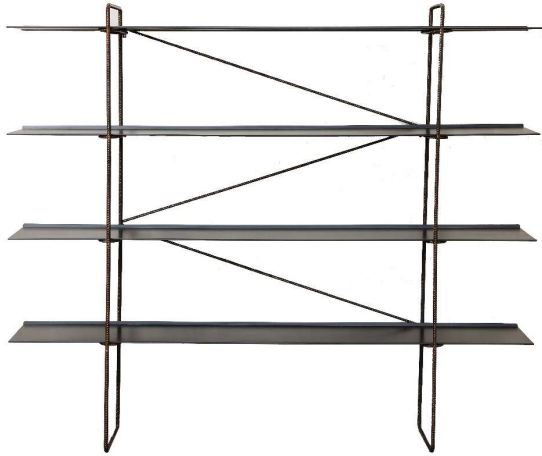

# TONDELLA bookcase

Design: Maurizio Peregalli 2022

**Struttura:** Verniciatura trasparente  
**Piano:** Lamiera fosfatata nero

**Frame:** *Transparent epoxy painted*  
**Top:** *Phosphatized sheet steel*

**Dimensions:** 200 x 36 x H 170 cm

**Frame Finish**

Transparent epoxy painted

**Top Finish**

Phosphatized sheet steel